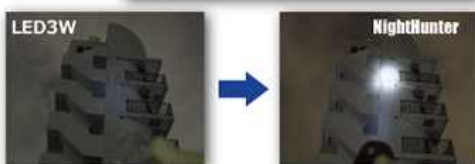

NightHunter

Professional Tactical Flashlight

CREE XR-E 5W LEDライト

LM305 *New*

照射比較画像
仕様
付属品

※NightHunterを使用すると、マンション上層部まで明るく照射しています。

※車で踏んでも、濡れなく、点灯しています。

付属品

主な仕様

型式	LM305
バルブ	CREE 7090 XR-E Q5
出力	5W
光束	200Lm (最大時)
電源	充電式リチウムイオンバッテリー
充電時間	約6時間
照射時間	4時間 (100%) / 16時間 (25%)
ボディ-素材	アノダイズ加工アルミニウム
機能	防滴仕様
寸法	150×Φ35mm
重量	212g (電池含む)
標準付属品	ライト本体 AC充電器 リチウムイオン充電電池 ナイロンホルスター ストラップ
JAN	4562208570588